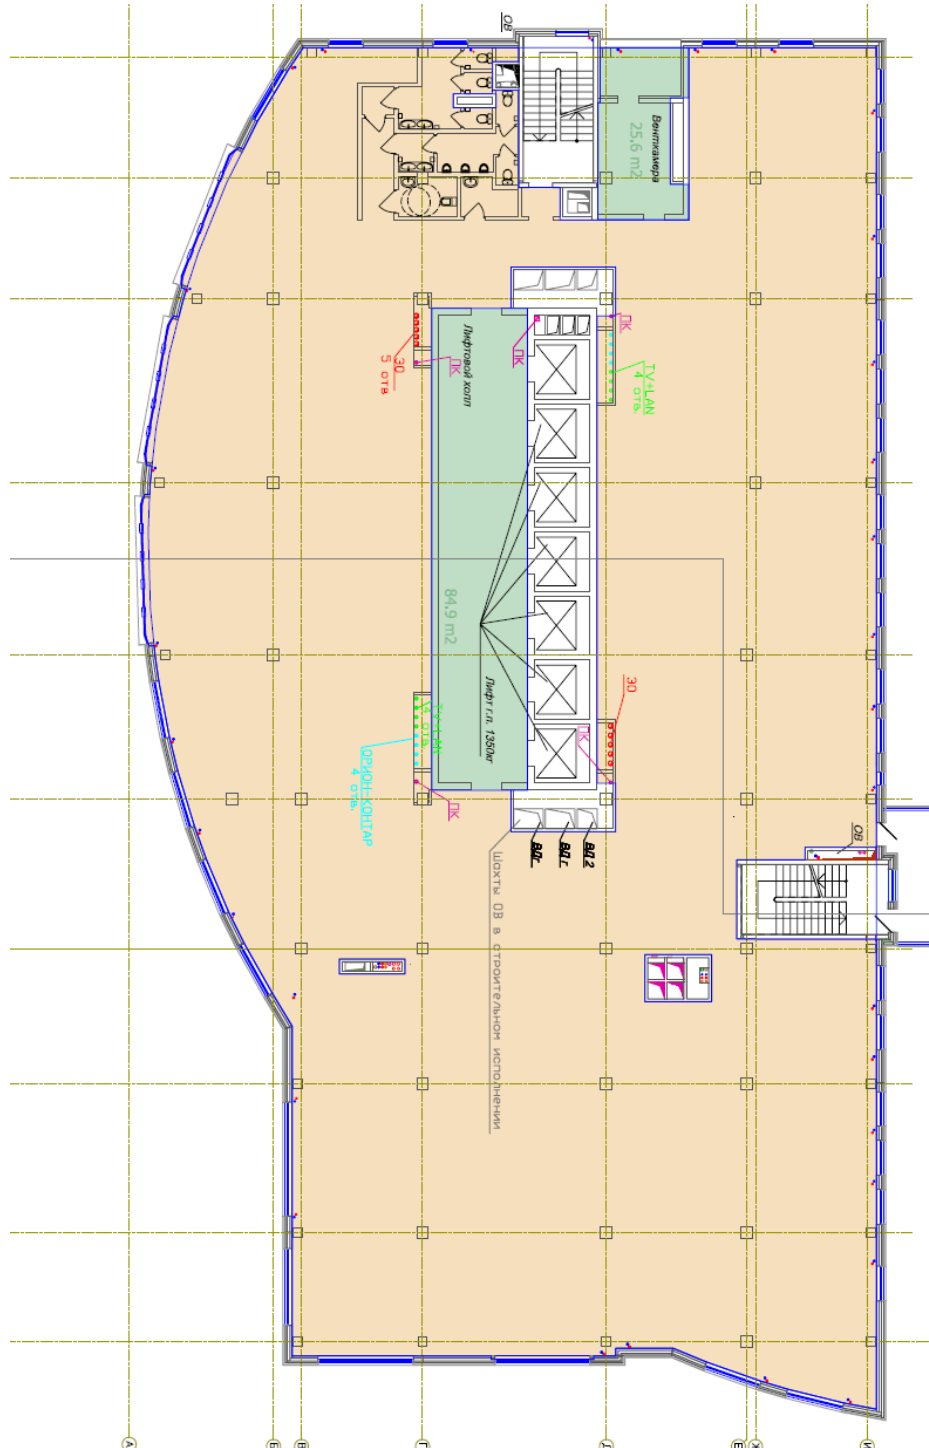

+7 (495) 797 96 00

www.cushmanwakefield.com

Ducat Place III, 6 Gasheka Street, 6th Floor, Moscow, 125047

KUTUZOFF TOWER

TYPICAL FLOOR PLAN / ПЛАН ТИПОВОГО ЭТАЖА

Контактная информация / Please contact:

Екатерина Репина / Ekaterina Repina
Ekaterina.Repina@eur.cushwake.com