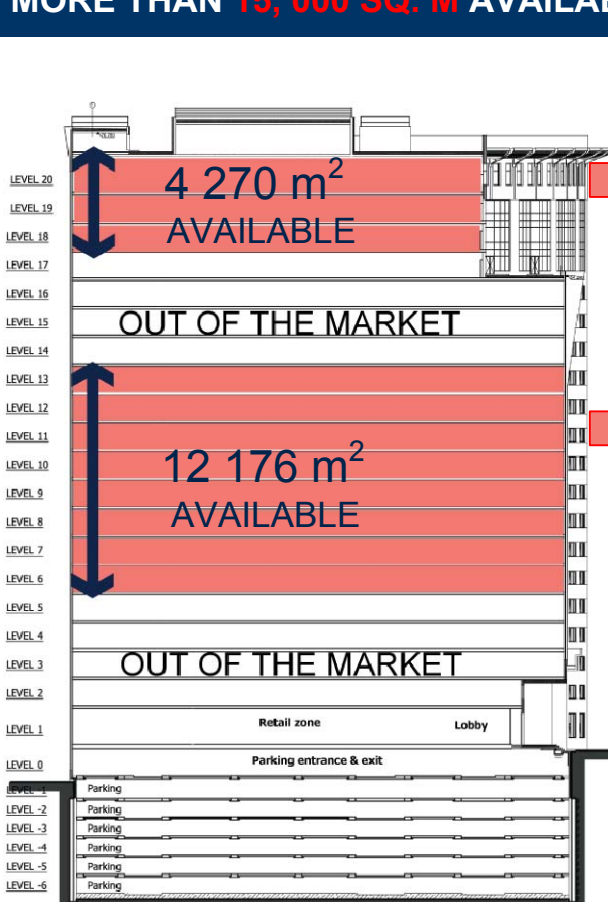

KUTUZOFF TOWER

ул. Ивана Франко, д. / 10A Ivana Franko str., 10A

ВОЗМОЖНОСТЬ АРЕНДЫ БОЛЕЕ 15 000 КВ. М
MORE THAN 15,000 SQ. M AVAILABLE FOR LEASE

ПРЕИМУЩЕСТВА

- Разместите всю компанию в одном бизнес центре
- Получите **выгодные условия как якорный арендатор**
- Осуществите переезд в **НОВЫЙ** офис в кратчайшие сроки (порядка 4 месяцев)
- Ваш логотип увидят более 100 тыс. людей, проезжающих по Рублевке ежедневно